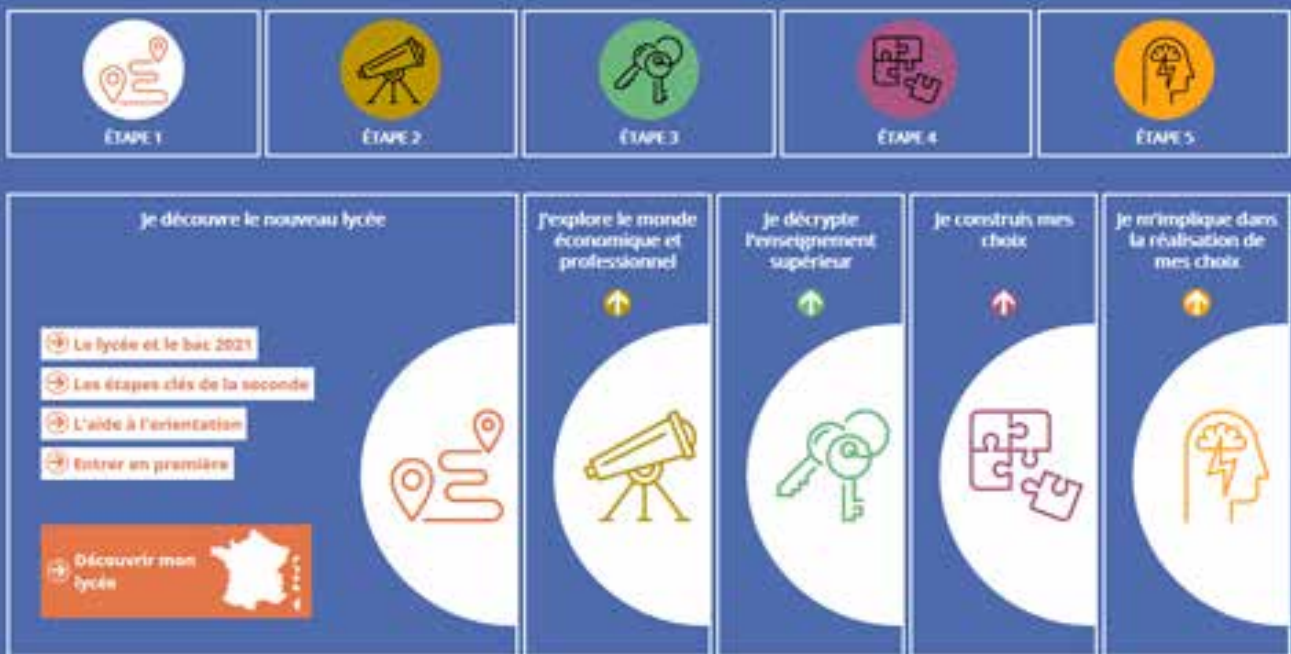

© MEN | MESRI | ONISEP 2018 | Infos légales | Données Personnelles

Cette application vous aide à construire votre projet d'avenir, en proposant de se familiariser avec le monde professionnel, d'explorer des formations post-bac et leurs débouchés. Un nouvel outil pour les élèves de 2de accessible à partir de www.secondes2018-2019.fr/

HORIZONS 2021

CHOISIR SES ENSEIGNEMENTS DE SPÉCIALITÉ EN SECONDE

Cette application numérique est destinée à vous accompagner dans votre parcours de lycéen dans la voie générale.

Comment ça marche +

1 LES ENSEIGNEMENTS DE SPÉCIALITÉ

- Arts +
- Histoire-géographie, géopolitique et sciences politiques +
- Humanités, littérature et philosophie +
- Langues, littératures et cultures étrangères +
- Littérature, langues et cultures de l'Antiquité +
- Sciences économiques et sociales +
- Biologie-écologie +
- Mathématiques +
- Numérique et sciences informatiques +
- Physique-chimie +
- Sciences de la vie et de la Terre +
- Sciences de l'ingénieur +

2 LES HORIZONS

- ARTS ET INDUSTRIES CULTURELLES +
- LETTRES, LANGUES ET COMMUNICATION +
- SCIENCES HUMAINES ET SOCIALES +
- SCIENCES ÉCONOMIQUES ET DE GESTION +
- DROIT ET SCIENCES POLITIQUES +
- SCIENCES DU VIVANT ET GÉOSCIENCES +
- SANTÉ +
- SCIENCES, TECHNOLOGIE INGÉNIERIE ET MATHÉMATIQUES +
- SCIENCES INFORMATIQUES ET INDUSTRIES DU NUMÉRIQUE +

3

JE TESTE MES CHOIX

Cette application vous aide à tester différentes combinaisons d'enseignements de spécialité de 1re. Accessible à partir de www.horizons2021.fr/